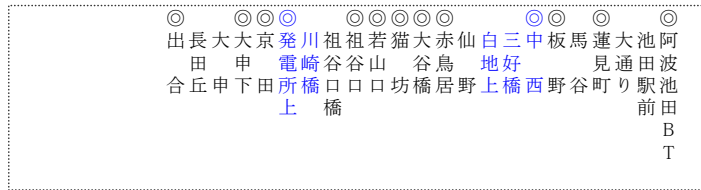

# 運賃表（祖谷線 出合経由）