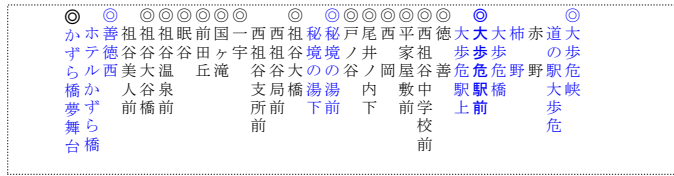

運賃表（祖谷線 祖谷温泉経由）

祖谷温泉経由

祖谷線

平成30年11月01日 改正

																			祖谷温泉前																			
																			眠谷	110																		
																			前田丘	110	200																	
																			国ヶ滝	110	120	240																
																			一字発電所上	140	200	230	310															
																			大歩危峽	610	670	700	720	770														
																			大歩危橋	110	610	670	700	720	770													
																			大歩危駅前	110	110	560	610	640	660	710												
																			徳善	110	110	200	510	580	600	630	680											
																			西祖谷中学校	110	190	190	260	460	530	560	590	640										
																			平家屋敷	130	210	250	250	320	390	470	500	530	590									
																			西岡	110	170	230	280	280	340	370	440	480	500	570								
																			尾井の内	150	190	260	310	350	350	420	290	370	400	430	490							
																			戸の谷	120	230	250	320	370	410	410	480	230	310	340	370	430						
																			秘境の湯	110	170	260	290	350	400	440	440	510	190	270	300	330	390					
																			祖谷大橋	110	120	220	290	320	380	430	470	470	540	120	230	260	290	350				
																			一字	110	110	140	230	300	330	390	440	480	480	560	110	200	240	260	350			
																			祖谷大橋	110	110	160	200	270	340	370	430	480	520	520	590	150	250	280	310	390		
																			善徳西	110	190	200	230	270	330	400	420	490	540	580	580	640	230	310	340	370	450	
																			かずら橋夢舞台	190	250	300	310	340	370	420	500	520	590	630	660	660	720	330	410	440	470	560