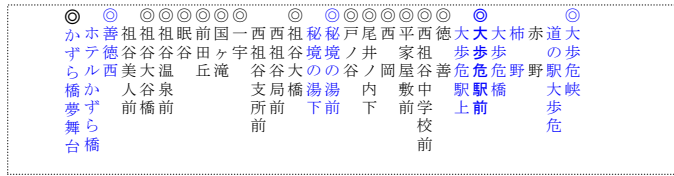

運賃表（祖谷線 大歩危経由）

祖谷温泉経由

祖谷線

平成30年11月01日 改正

																			祖谷温泉前																
																		眠谷	110																
																	前田丘	110	200																
																	国ヶ滝	110	120	240															
																一字発電所上	140	200	230	310															
																大歩危峽	610	670	700	720	770														
																大歩危橋	110	610	670	700	720	770													
																大歩危駅前	110	110	560	610	640	660	710												
																徳善	110	110	200	510	580	600	630	680											
																西祖谷中学校	110	190	190	260	460	530	560	590	640										
																平家屋敷	130	210	250	250	320	390	470	500	530	590									
																西岡	110	170	230	280	280	340	370	440	480	500	570								
																尾井の内	150	190	260	310	350	350	420	290	370	400	430	490							
																戸の谷	120	230	250	320	370	410	410	480	230	310	340	370	430						
																秘境の湯	110	170	260	290	350	400	440	440	510	190	270	300	330	390					
																祖谷大橋	110	120	220	290	320	380	430	470	470	540	120	230	260	290	350				
																一字	110	110	140	230	300	330	390	440	480	480	560	110	200	240	260	350			
																祖谷大橋	110	110	160	200	270	340	370	430	480	520	520	590	150	250	280	310	390		
																善徳西	110	190	200	230	270	330	400	420	490	540	580	580	640	230	310	340	370	450	
																かなすら橋夢舞台	190	250	300	310	340	370	420	500	520	590	630	660	660	720	330	410	440	470	560