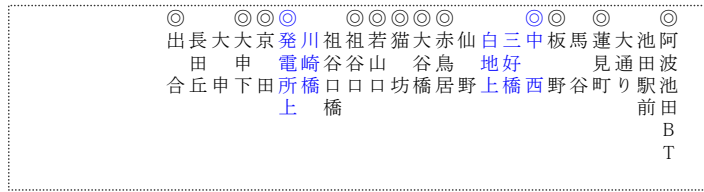

運賃表（祖谷線 出合経由）

出合線

白地城址経由
2019年10月01日 改正

												池田 BT
											蓮見町	110
										板野	110	190
									中西	110	160	250
								赤鳥居	110	200	260	290
						大谷橋	110	160	230	330	360	
				猫坊	110	110	200	250	360	360		
			若山口	110	150	190	250	330	370	370		
			祖谷口	110	190	230	240	300	370	370		
			電所上	110	200	260	300	320	390	450	460	460
		京田	120	220	280	340	370	390	460	520	580	580
	大申下	110	210	280	330	390	420	440	500	570	630	630
出合	110	210	280	340	390	450	480	500	580	620	690	690

※ 運賃検索方法は、◎印は、三角表代表バス停名 無印バス停名は、（上りは、左側◎印・下りは、右側◎印）を採用 青字(グループバス停名)は、無印と同じ方法