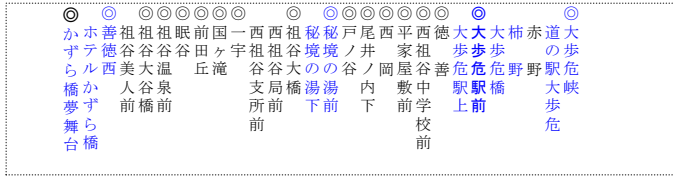

運賃表（祖谷線 祖谷温泉經由）

祖谷温泉經由

祖谷線

2019年10月01日 改正

																			祖谷温泉前																		
																			眠谷	110	200																
																			前田ヶ丘	110	120	240															
																			国ヶ滝	140	200	230	320														
																			大歩危映	620	680	710	730	780													
																			大歩危駅前	110	570	620	650	670	720												
																			徳善	110	200	520	590	610	640	690											
																			西祖谷中学校	110	190	260	470	540	570	600	650										
																			平家屋敷	130	210	250	330	400	480	510	540	600									
																			西岡	110	170	230	290	350	380	450	490	510	580								
																			尾井の内	150	190	260	320	360	430	300	380	410	440	500							
																			戸の谷	120	230	250	330	380	420	490	230	320	350	380	440						
																			秘境の湯	110	170	260	300	360	410	450	520	190	280	310	340	400					
																			祖谷大橋	110	120	220	300	330	390	440	480	550	120	230	260	300	360				
																			一字	110	110	140	230	310	340	400	450	490	570	110	200	240	260	360			
																			祖谷大谷橋	110	110	160	200	280	350	380	440	490	530	600	150	250	290	320	400		
																			善徳西	110	190	190	230	280	340	410	430	500	550	590	650	230	320	350	380	460	
																			かずら橋舞台	190	250	310	320	350	380	430	510	530	600	640	670	730	340	420	450	480	570