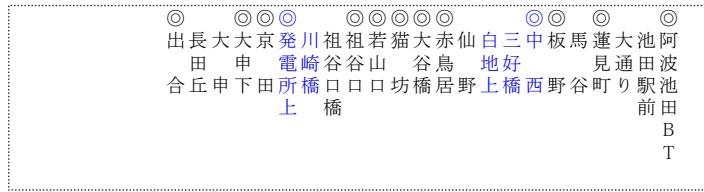

## 出合線

白地城址経由  
2019年10月01日 改正

												池田 BT
											蓮見町	110
										板野	110	190
								中西	110	160	250	
							赤鳥居	110	200	260	290	
					大谷橋	110	160	230	330	360		
				猫坊	110	110	200	250	360	360		
			若山口	110	150	190	250	330	370	370		
			祖谷口	110	190	230	240	300	370	370		
		発電所上	110	200	260	300	320	390	450	460	460	
	京田	120	220	280	340	370	390	460	520	580	580	
	大申下	110	210	280	330	390	420	440	500	570	630	630
出合	110	210	280	340	390	450	480	500	580	620	690	690