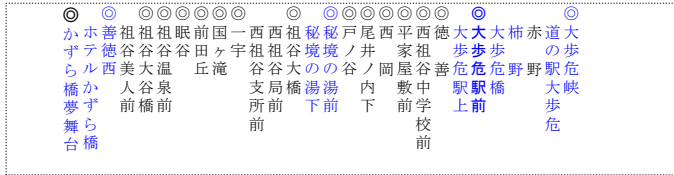

運賃表（祖谷線 祖谷温泉経由）

祖谷温泉経由

祖谷線

2019年10月01日 改正

																			祖谷温泉前																	
																		眠谷	110																	
																		前田丘	110	200																
																		国ヶ滝	110	120	240															
																		一字発電所上	140	200	230	320														
																		大歩危峽	620	680	710	730	780													
																		大歩危駅前	110	570	620	650	670	720												
																		徳善	110	200	520	590	610	640	690											
																		西祖谷中学校	110	190	260	470	540	570	600	650										
																		平家屋敷	130	210	250	330	400	480	510	540	600									
																		西岡	110	170	230	290	350	380	450	490	510	580								
																		尾井の内	150	190	260	320	360	430	300	380	410	500								
																		戸の谷	120	230	250	330	380	420	490	230	320	350	380	440						
																		秘境の湯	110	170	260	300	360	410	450	520	190	280	310	340	400					
																		祖谷大橋	110	120	220	300	330	390	440	480	550	120	230	260	300	360				
																		一字	110	110	140	230	310	340	400	450	490	570	110	200	240	260	360			
																		祖谷大橋	110	110	160	200	280	350	380	440	490	530	600	150	250	290	320	400		
																		善徳西	110	190	190	230	280	340	410	430	500	550	590	650	230	320	350	380	460	
																		かずら橋夢舞台	190	250	310	320	350	380	430	510	530	600	640	670	730	340	420	450	480	570