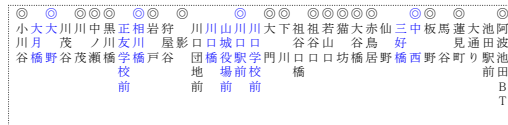

運賃表（新宮線）

														山城線													
														2019年10月01日 改正													
														池田BT													
														蓮見野													
														110													
														190													
														250													
														330													
														360													
														380													
														490													
														570													
														610													
														650													
														670													
														740													
														770													
														830													
														880													
														950													
池田	110	190	250	330	360	380	420	460	500	560	610	640	670	710	760	780	800	860	910	950	950						
蓮見野																											
坂野																											
中西																											
赤鳥居																											
大谷橋																											
猫坊																											
若山口																											
祖谷口																											
下川																											
大門																											
川口駅前																											
影																											
岩戸																											
相川橋																											
黒川橋																											
中ノ瀬																											
川茂																											
大野																											
小川谷																											
光末																											
茂地																											

※ 運賃検索方法は、◎印は、三角表代表バス停名 無印バス停名は、(上りは、左側◎印・下りは、右側◎印)を採用 青字(グループバス停名)は、無印と同じ方法