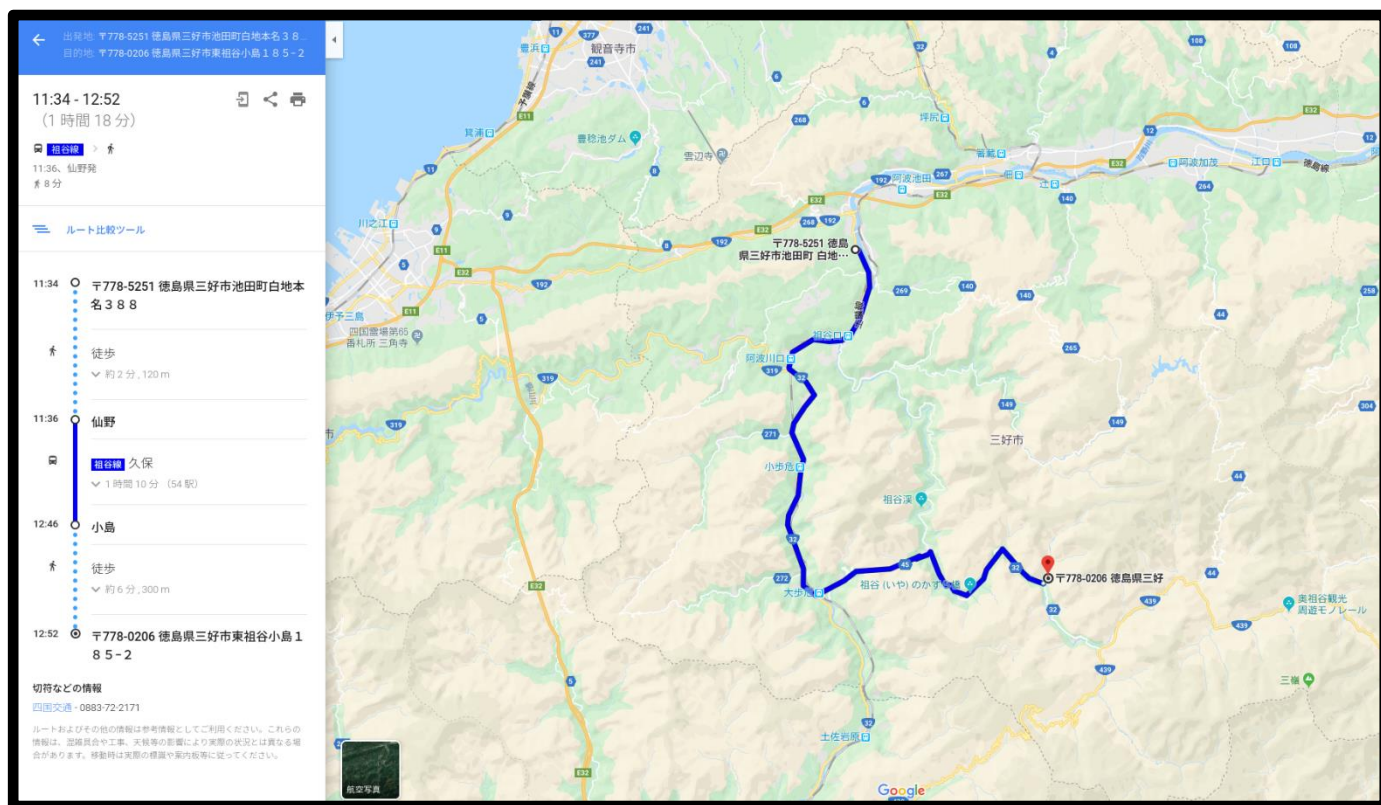

## Googleマップにてバス情報公開

四国交通株式会社(本社:徳島県三好市、代表取締役社長 近藤 幸男)は、GTFS形式で路線バスの出発時刻、到着時刻、バス停留所情報をGoogleマップとモバイルGoogleマップのユーザーに情報を公開します。

このサービスの提供に伴いまして、Googleマップでの経路検索、時刻検索がパソコン、モバイルでも可能となります。

四国交通 路線バス 祖谷線

四国交通 高速バス「しこくさぶろうエディ号」

GTFSに対応することによって、Googleマップなどの経路案内サービスで発着地点それぞれの駅名や住所、ランドマークの名称など入力し検索すると、選択可能な経路と乗り継ぎ駅の情報、所要時間など表示させることができます。

# サービス概要(四国交通株式会社)

1.ご提供開始日：2020年2月1日(土)

2.ご利用対象：高速バス 神戸線(井川・阿波池田～高速舞子・三宮・新神戸)

ローカル路線 祖谷線(阿波池田バスターミナル～久保)  
(大歩危峡～祖谷温泉前～かずら橋夢舞台)

3.検索表示例：

4.お問い合わせ先：四国交通株式会社 営業部

0883-72-2171(8:30~17:30)

担当 原田