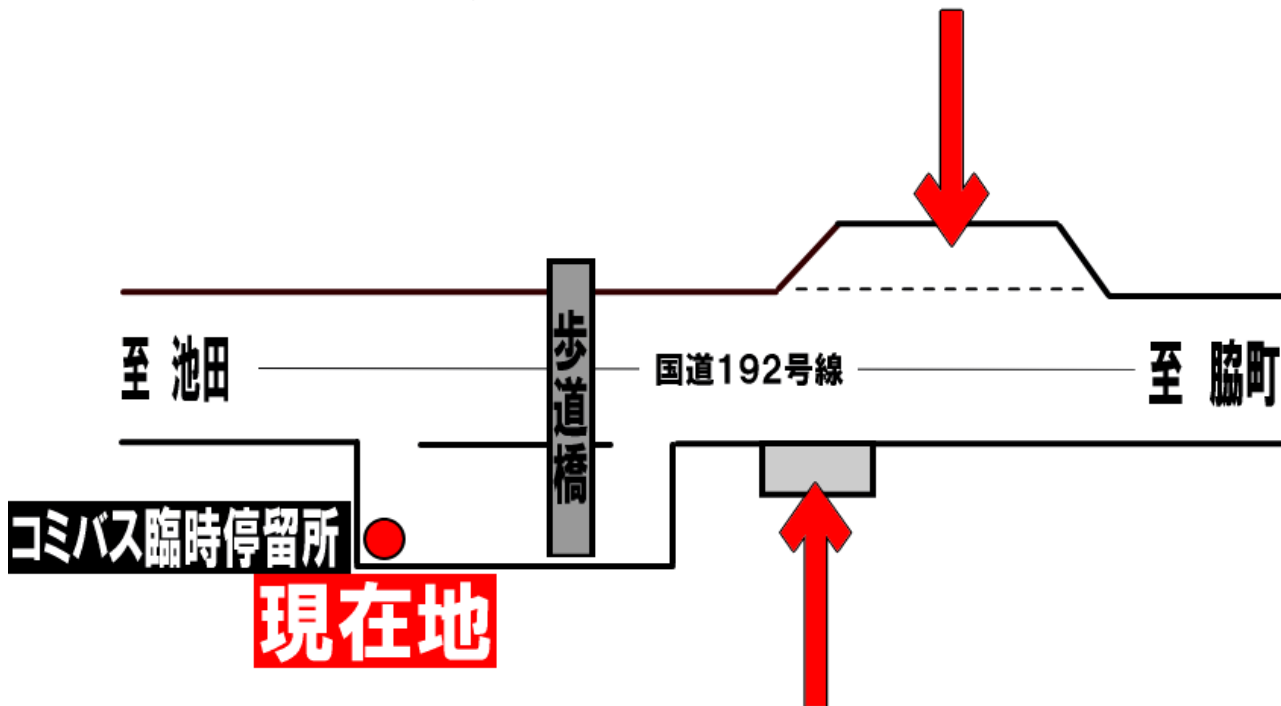

期間限定無料周遊バス

道の駅貞光ゆうゆう館工事のため
乗降場が国道沿いに変更されます。
(2021年1月19日より)

**脇町方面乗降場
(国道北側待避場)**

**池田方面乗降場
(JAキャッツシュコーナー前)**