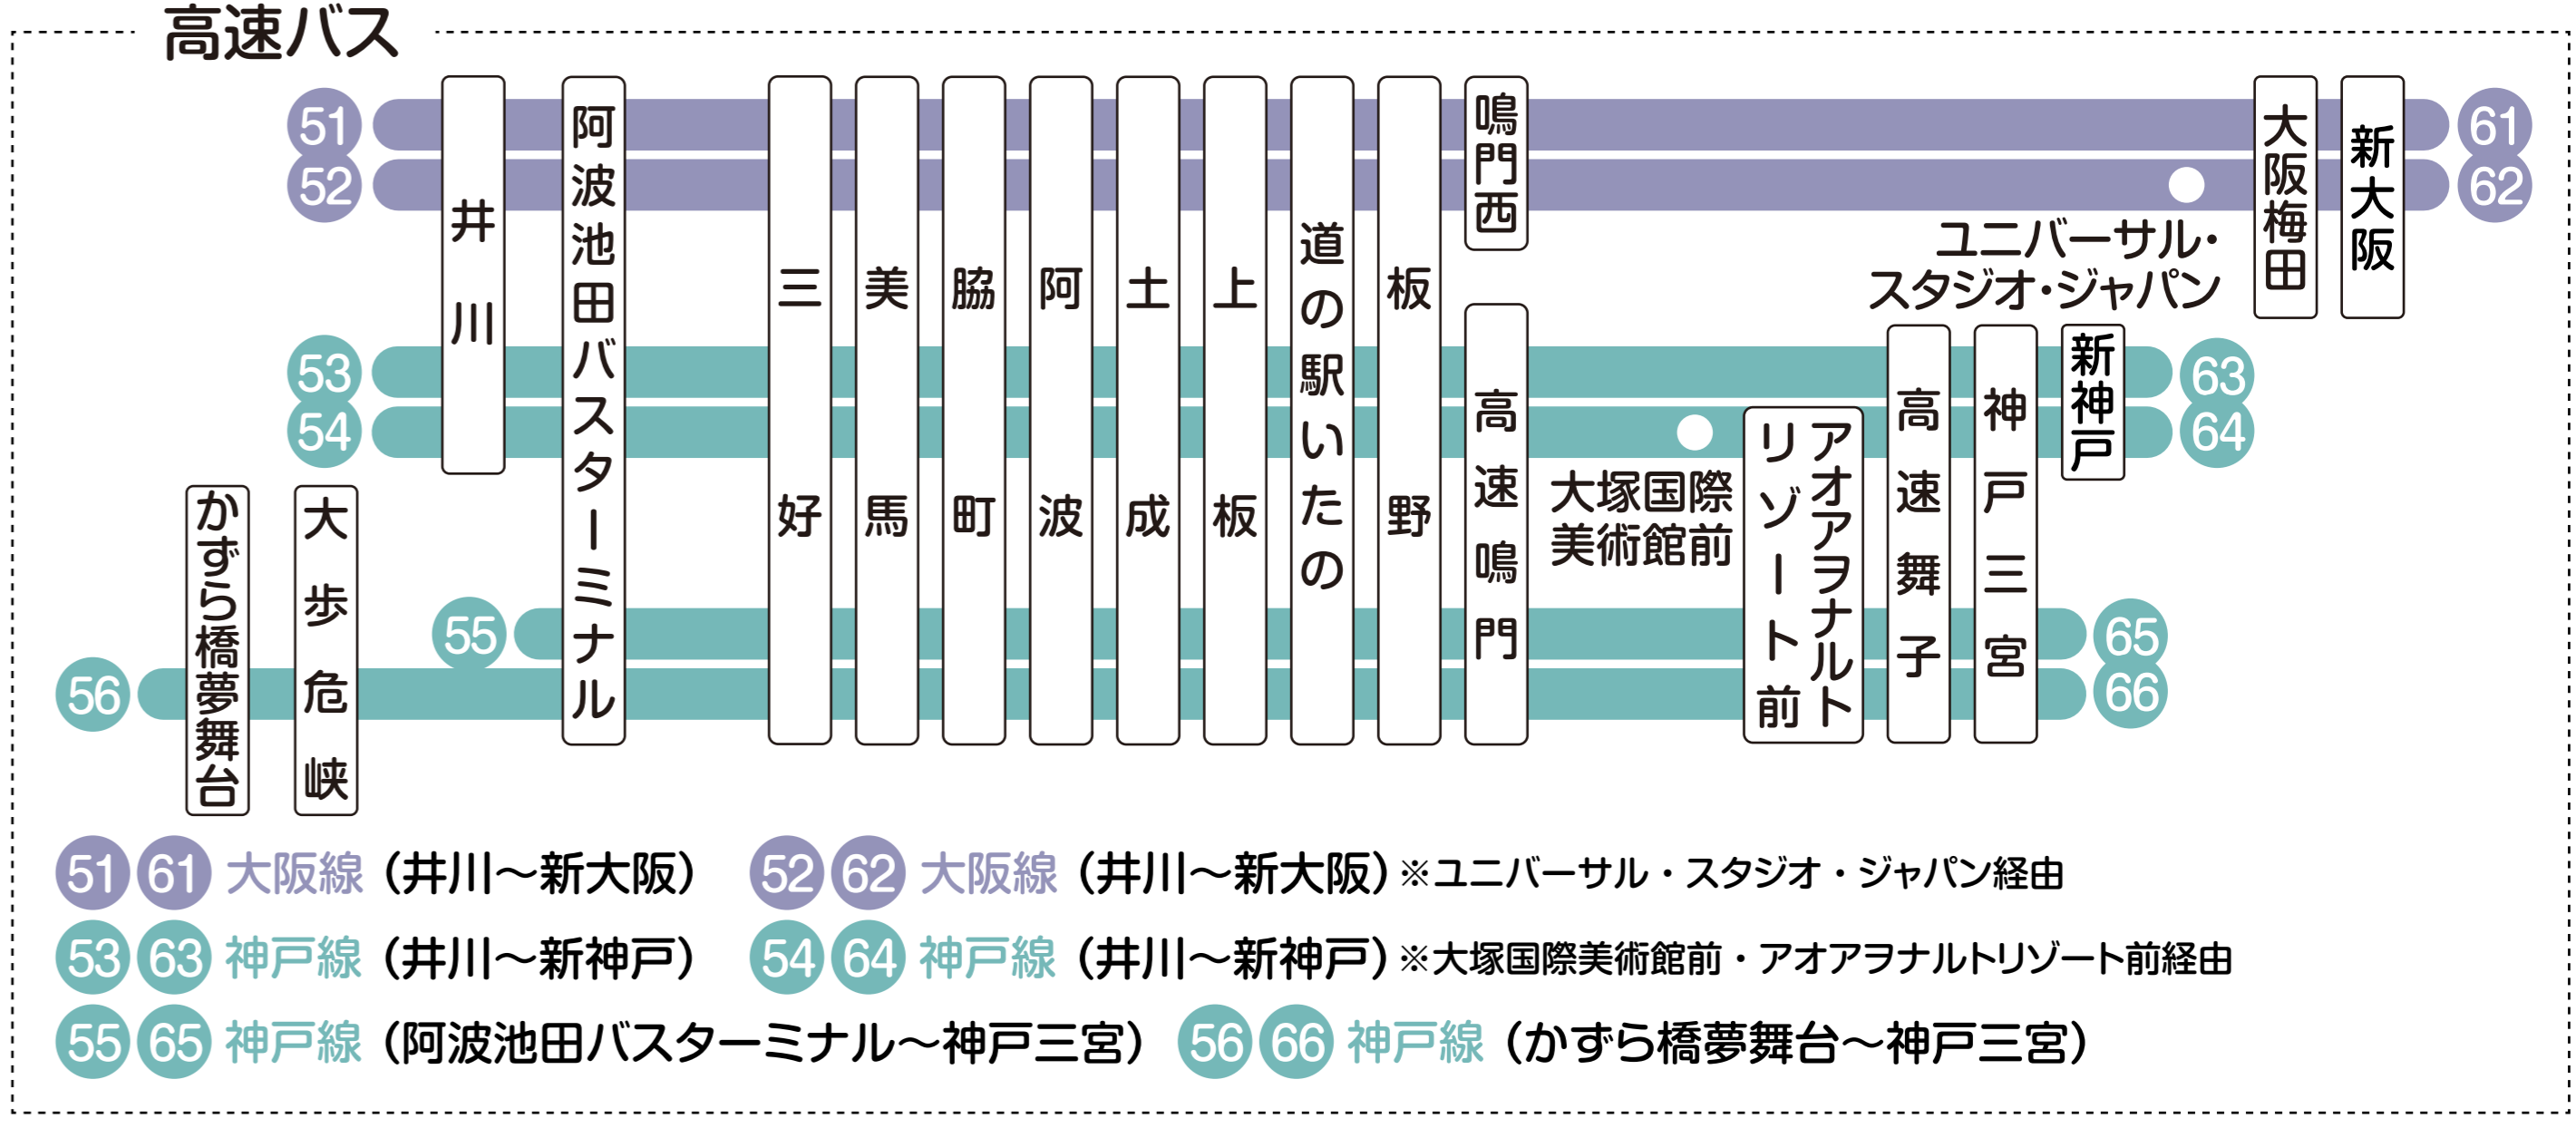

社会福祉法人池田博愛会  
障がい者就業・生活支援センター  
はくあい前

阿波池田  
バスターミナル

- 31 41 漆川線 (阿波池田BT~漆川八幡神社前)
- 32 42 野呂内線 (阿波池田BT~野呂内口)
- 33 43 野呂内線 (阿波池田BT~箸蔵ロープウェイ)
- 34 白地循環線 (西まわり)
- 35 白地循環線 (東まわり)

上りも下りも  
【三好病院玄関前→三好病院前】の順です  
下りのみの停留所です

- 10 20 本社線 (阿波池田BT~四国交通本社前)
- 11 21 祖谷線 (阿波池田BT~久保)
- 15 25 三加茂線 (阿波池田BT~東みよし町役場前)
- 12 22 出合線 (阿波池田BT~であい)
- 14 24 祖谷線 (大歩危峡~ホテル祖谷温泉) ※かずら橋夢舞台経由
- 16 26 井内線 (阿波池田BT~井内馬場)
- 17 27 山城線 (阿波池田BT~茂地)
- 13 23 祖谷線 (大歩危峡~ホテル祖谷温泉)

上りも下りも  
【大歩危駅前→大歩危駅上】の順です

上りも下りも  
【ホテル秘境の湯→ホテル秘境の湯下】の順です