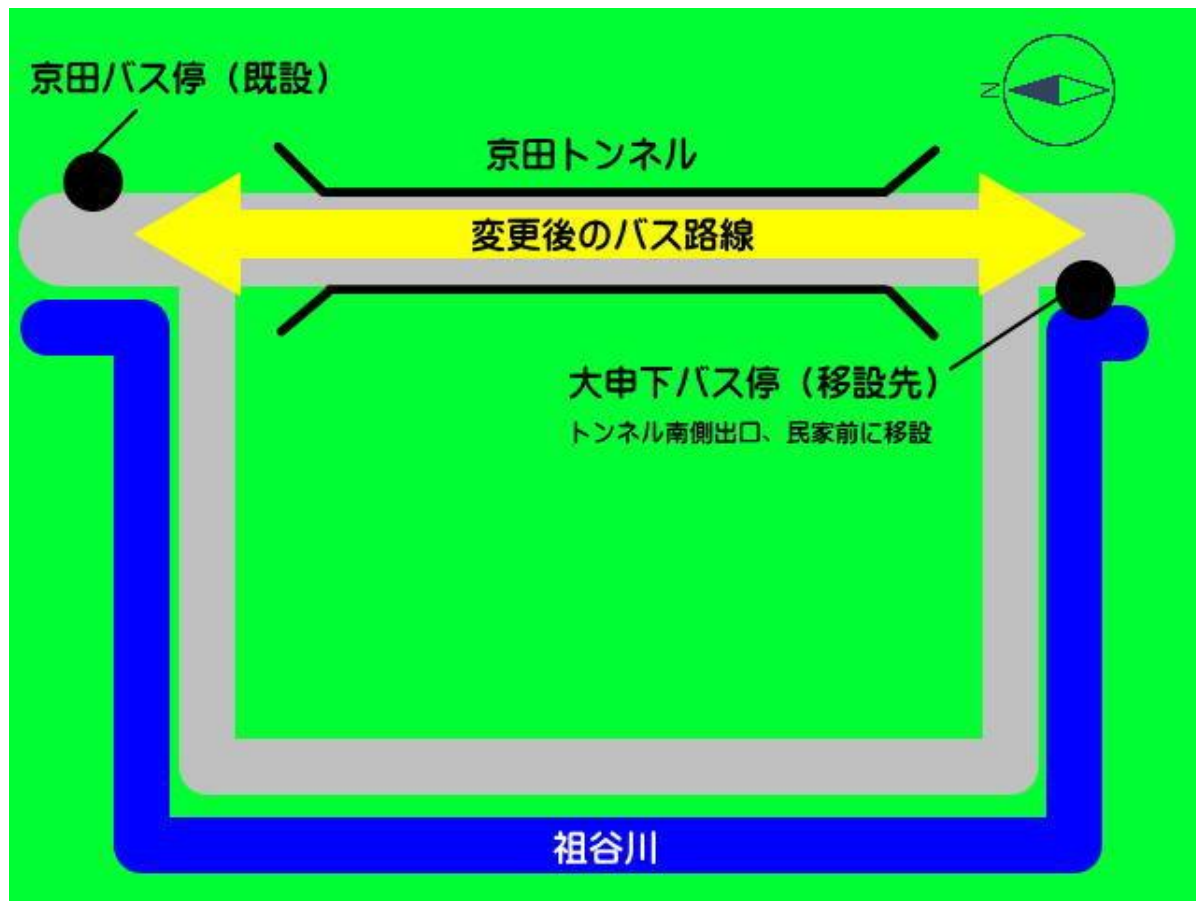

●変更後の路線と停留所の移設先

- ・ 路線を京田トンネルに切り替え。
- ・ 大申下バス停はトンネル南側出口付近（民家前）に移設。

# ●改正後の時刻表

※1月1日は全便運休

大申下バス停、大申バス停、長田丘バス停、であいバス停の4停留所の通過予定時刻を変更。